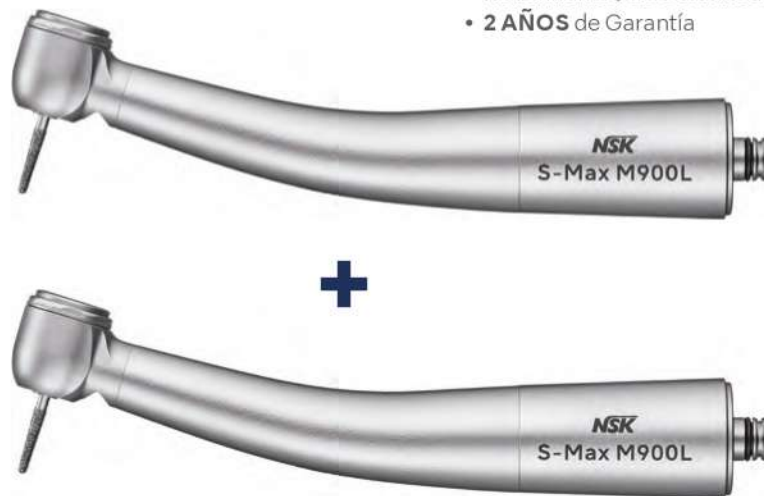

### S-Max M

**NUEVO**

Turbinas de Acero Inoxidable · Con Luz

- Sistema de Cabezal Limpio (Anti-Retorno)
- Fácil cambio de cartucho por el propio usuario
- Óptica de Vidrio Celular
- Portafresas Push Button
- Spray Quattro
- Rodamientos de Cerámica
- **2 AÑOS** de Garantía

### M900L

POTENCIA 26W

### 2 Turbinas

del mismo modelo

749€\*  
1.694€\*Conexión NSK  
MODELO **M900L**  
REF. P1254799€\*  
1.900€\*Conexión  
KaVo® MULTiflex®  
MODELO **M900KL**  
REF. P1258

- Tamaño del Cabezal:  $\varnothing 12,1 \times \text{Al } 13,3 \text{ mm}$
- Velocidad: 325.000~430.000 min<sup>-1</sup>